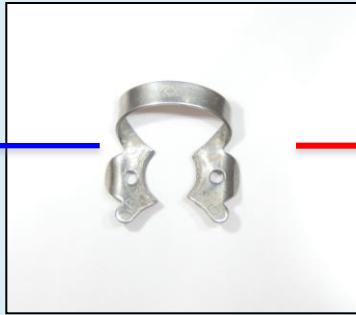

# ラバーダムについて

クランプ

ゴム製のシート

クランプ(歯をつかむ金具)

ゴムのシートに左の金具をつけます

治療する歯だけゴムシートの上に露出させる

※ラバーダムの安全性については別に記載している小児歯科学会の公式文書を御覧ください