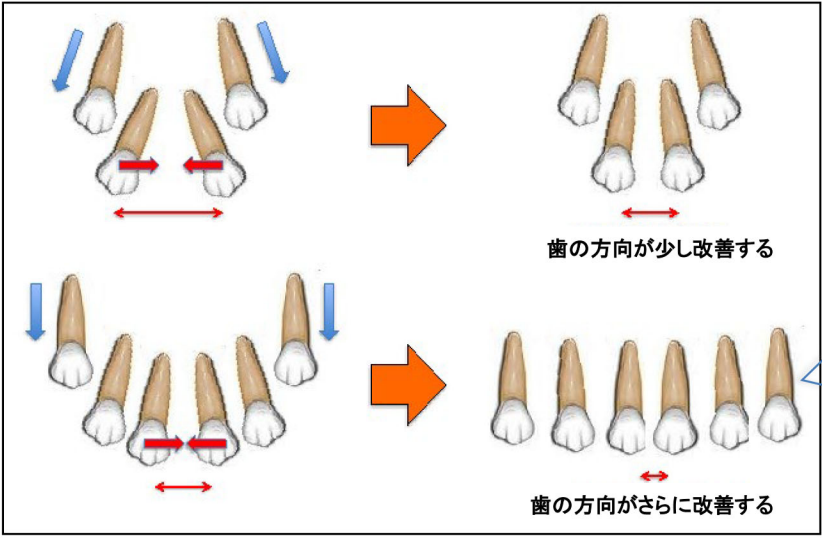

醜いアヒルの子

1. 醜いアヒルの子の時期 (Ugly Ducking Stage) とは？

子供の上の前歯が**正常に**萌え変わる際、

『一時的に見栄えが悪い状態で萌えてくる時期』

を専門的にこのように呼ぶ

2. 正常な子供の上の前歯のはえ変わり方

子供の上の前歯は萌え方が複雑

- ①真ん中の歯(中切歯)は斜めにはえてくる
- ②2番目の歯(側切歯)は1本目の歯よりも少し下向きにはえてくる
- ③3番目の歯(犬歯)は真っすぐ下へはえてくる

3. 醜いアヒルの子から白鳥へ

子供の上の前歯は
左右3本合計6本交換した時点で
 綺麗に並ぶ

詳しくは当院へご相談ください