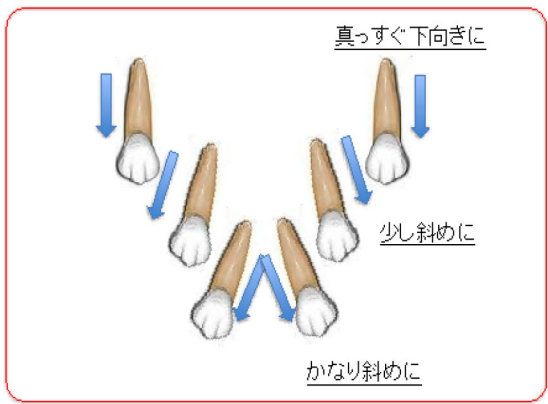

醜いアヒルの子

1. 醜いアヒルの子の時期 (Ugly Ducking Stage) とは？

子供の上の前歯が**正常に**萌え変わる際、

『一時的に見栄えが悪い状態で萌えてくる時期』

を専門的にこのように呼ぶ

2. 正常な子供の上の前歯のはえ変わり方

子供の上の前歯は萌え方が複雑

- ①真ん中の歯(中切歯)は斜めにはえてくる
- ②2番目の歯(側切歯)は1本目の歯よりも少し下向きにはえてくる
- ③3番目の歯(犬歯)は真っすぐ下へはえてくる

3. 醜いアヒルの子から白鳥へ

子供の上の前歯は
左右3本合計6本交換した時点で
 綺麗に並ぶ

詳しくは当院へご相談ください